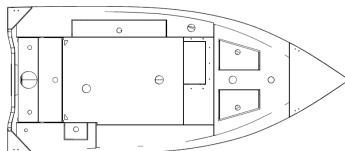

PRO V + livewell 430 | 450 | 480 | 500