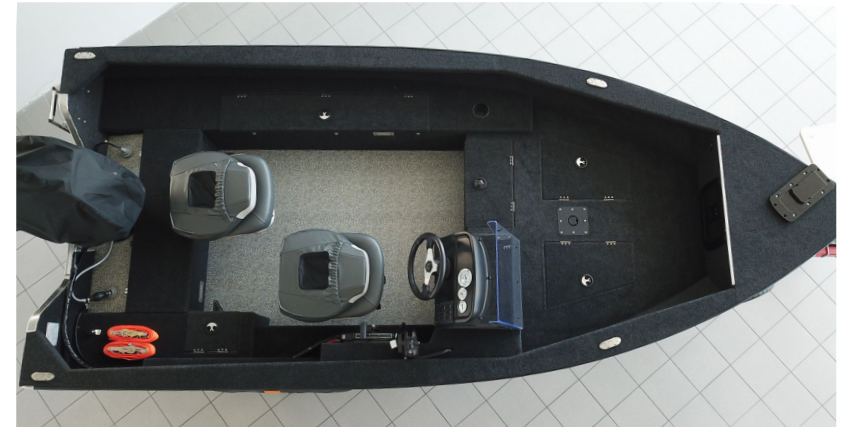

# ŁODZIE TYPU PRO V | PRO V TYPE BOATS

Parametry techniczne / Technical parameters	PRO V 430	PRO V 450	PRO V 480	PRO V 500	PRO V 500 Console
Długość / Lenght	4,25 m	4,5 m	4,75 m	5,0 m	5,0 m
Szerokość / Beam	1,83 m	1,92 m	1,94 m	2,05 m	2,05 m
Waga od / Weight from	275 kg	315 kg	370 kg	360 kg	390 kg
Max. osób / Max. person cap	2/4 os	2/4 os	4	5	4
Max. silnik / Max. engine	29,4 kW	36,8 kW	44,2 kW	44,2 kW	66,2 kW
Kategoria / Category	C/D	C/D	C	C	C