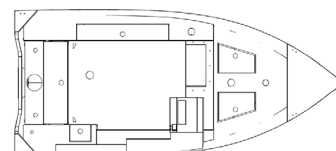

PRO V + livewell + Console 430 | 450 | 480 | 500