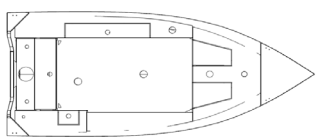

Wersje zabudowy łodzi typu PRO V | Version of PRO V-type boats

PRO V 430 | 450