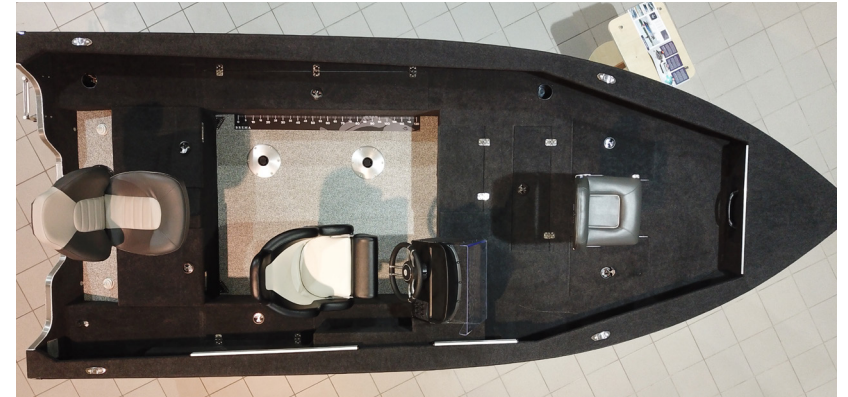

# ŁODZIE TYPU PRO V | PRO V TYPE BOATS

Parametry techniczne / Technical parameters	PRO V 430	PRO V 450	PRO V 480	PRO V 500	PRO V 500 Console
Długość / Lenght	4,25 m	4,5 m	4,75 m	5,0 m	5,0 m
Szerokość / Beam	1,83 m	1,92 m	1,94 m	2,05 m	2,05 m
Waga od / Weight from	275 kg	315 kg	370 kg	360 kg	390 kg
Max. osób / Max. person cap	2/4 os	2/4 os	4	5	4
Max. silnik / Max. engine	29,4 kW	36,8 kW	44,2 kW	44,2 kW	66,2 kW
Kategoria / Category	C/D	C/D	C	C	C