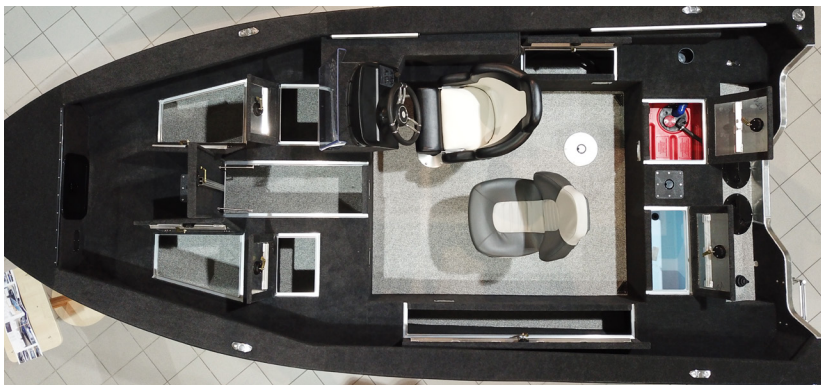

Wir möchten, dass du fühlst, dass du immer bei uns bist. Wir sehen uns auf dem Wasser !

Aktionäre und Mitarbeiter

ŁODZIE TYPU EDGE | EDGE-TYPE BOATS

Technical parameters	Brema 500 V Edge	Brema 500 V EDGE Console	Brema 510 Edge	Brema 510 Edge Console/ Double Console	Brema 530 Edge	Brema 530 Edge Console/ Double Console
Długość / Length	5,0 m	5,0 m	5,08 m	5,08 m	5,30 m	5,30 m
Szerokość / Beam	2,05 m	2,05 m	2,17 m	2,17 m	2,35 m	2,35 m
Waga od / Weight from	360 kg	390 kg	455 kg	510 kg	530 kg	595 kg
Max. osób / Max. person cap	5	4	5	5	6	6
Max. silnik / Max. engine	44,2 kW	66,2 kW	58,9 kW	84,6 kW	73,6 kW	112 kW
Kategoria / Category	C	C	C	c	C	C