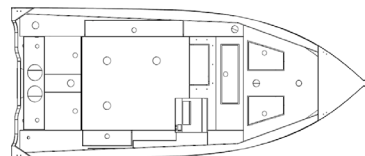

Brema 500 V Edge Console