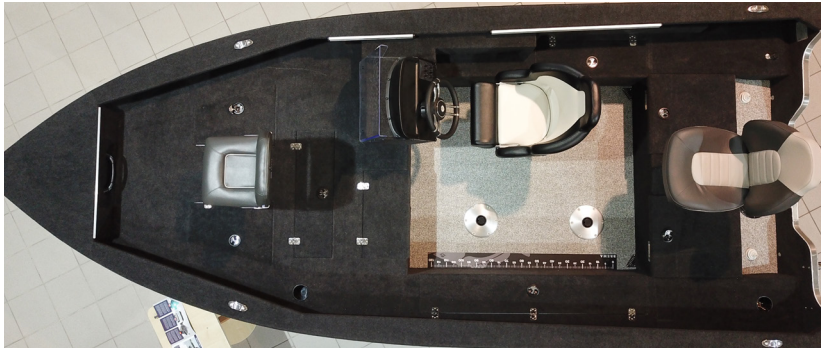

Wir möchten, dass du fühlst, dass du immer bei uns bist. Wir sehen uns auf dem Wasser !

Aktionäre und Mitarbeiter

ŁODZIE TYPU EDGE | EDGE-TYPE BOATS

Technical parameters	Brema 500 V Edge	Brema 500 V EDGE Console	Brema 510 Edge	Brema 510 Edge Console/ Double Console	Brema 530 Edge	Brema 530 Edge Console/ Double Console
Długość / Length	5,0 m	5,0 m	5,08 m	5,08 m	5,30 m	5,30 m
Szerokość / Beam	2,05 m	2,05 m	2,17 m	2,17 m	2,35 m	2,35 m
Waga od / Weight from	360 kg	390 kg	455 kg	510 kg	530 kg	595 kg
Max. osób / Max. person cap	5	4	5	5	6	6
Max. silnik / Max. engine	44,2 kW	66,2 kW	58,9 kW	84,6 kW	73,6 kW	112 kW
Kategoria / Category	C	C	C	c	C	C