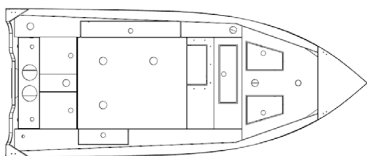

Wersje zabudowy łodzi typu Edge | Version of Edge - type boats

Brema 500 V Edge