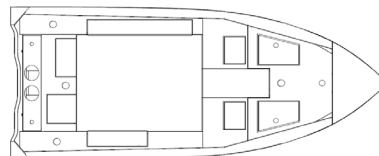

Brema Edge 510 | 530