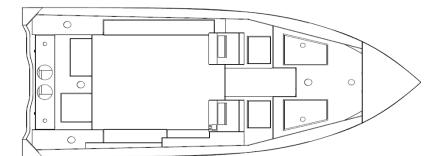

Brema Edge 510 | 530 Double Console