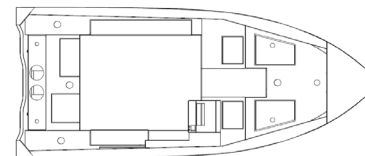

Wersje zabudowy łodzi typu Edge | Version of Edge - type boats

Brema 500 V Edge

Brema 500 V Edge Console

Brema Edge 510 | 530

Brema Edge 510 | 530 Console

Brema Edge 510 | 530 Double Console

WYPOSAŻENIE STANDARD standard equipment	Edge	PRO V	V Type	Bass Boat	Flat-bottomed boat
Uszy cumownicze mooring eyes	✓	✓	✓	✓	✓
Knagi cleats	✓	✓	✓	✓	✓
Oświetlenie wew. łodzi boat interior lighting	✓	✓	✓	✓	
Wykładzina morska marine carpet	✓	✓	✓	✓	
Wykładzina winylowa podłoga vinyl boat floor covering	✓	✓	✓	✓	✓
Zbiornik na żywą rybę live Fish box with aerator	✓	only Livewell model		only Livewell model	
Wykładziny w bakistach cockpit locker covering	✓	✓		✓	
Pompa zenzowa z wyrzutem bilge pump with ejection	✓	✓	✓	✓	
Główny wyłącznik prądu main power supply switch	✓	✓	✓	✓	
Panel elektryczny switch panel	✓	✓	only 435 V model	✓	
Instalacja elektryczna electric al system	✓	✓	only 435 V model	✓	
Oświetlenie przód (zielone, czerwone) head lighting (red, green)	✓	✓	only 435 V model	✓	
Oświetlenie tył (lampa topowa biała) rear lighting (top-white)	✓	✓	only 435 V model	✓	
Gniazdo USB i zapalniczka USB socked	✓	✓	only 435 V model	✓	
Relingi rails	✓	✓	✓	✓	✓
Listwa odbojowa rubbing strake	✓	✓	✓	✓	✓
Fotel pasażera seat with pedestal	✓	✓		✓	
Oklejenie zewnętrzne + pawęż sticker on the outer sides	✓	✓	✓	✓	✓
Uchwyt do echosondy sonar holder	✓	✓	✓	✓	✓
Uchwyt do anody anode holder	✓	✓	✓	✓	✓
Bakisty wentylowane ventilate lockers	✓	✓	✓	✓	✓
Drabinka ladder	✓	✓	✓	✓	✓
Gniazda w pokładzie i półpokładzie floor bases and half-deck base	✓	✓	only 400 V model	✓	
Uchwyty na kubki cup holders	✓	✓		✓	
Konsola z owiewką console with windscreen and rail	only Console and Double Console model	only Console model		only Console model	
Przekładnia kierownicza steering gear	only Console and Double Console model	only Console model		only Console model	
Kierownica steearing wheel	only Console and Double Console model	only Console model		only Console model	
Sterociąg steearing cables	only Console and Double Console model	only Console model		only Console model	
Fotel sternika z regulacją fully adjustable helmsman seat	only Console and Double Console model	only Console model		only Console model	