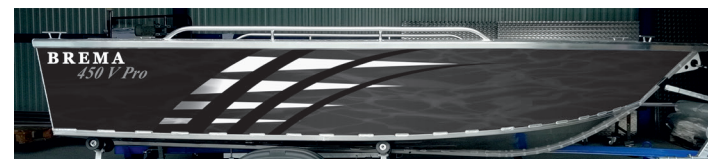

szaro-biała | grey-white